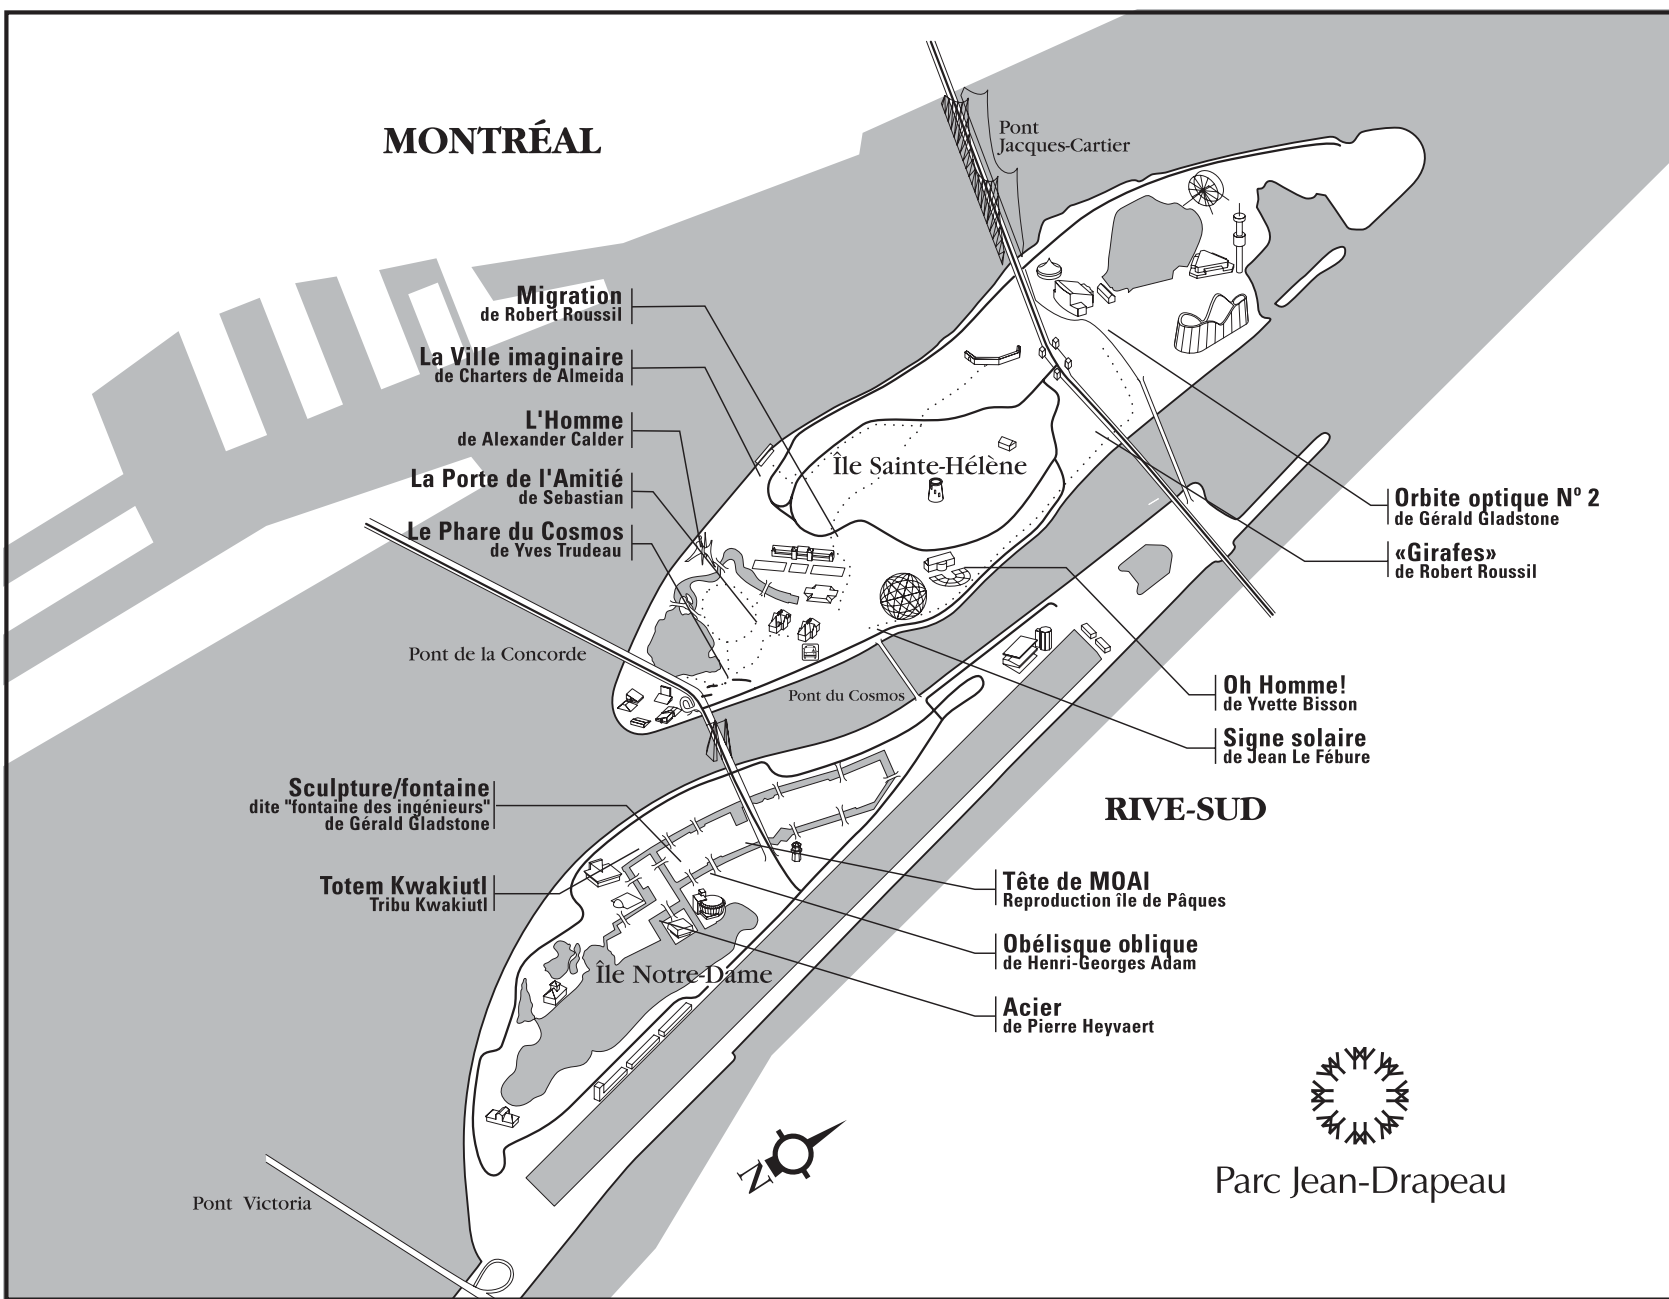

# MONTREAL

Pont Jacques-Cartier

**Migration**  
de Robert Roussil

**La Ville imaginaire**  
de Charters de Almeida

**L'Homme**  
de Alexander Calder

**La Porte de l'Amitié**  
de Sebastian

**Le Phare du Cosmos**  
de Yves Trudeau

Île Sainte-Hélène

**Orbite optique N° 2**  
de Gérald Gladstone

**«Girafes»**  
de Robert Roussil

Pont de la Concorde

Pont du Cosmos

**Oh Homme!**  
de Yvette Bisson

**Signe solaire**  
de Jean Le Febvre

**Sculpture/fontaine**  
dite "fontaine des ingénieurs"  
de Gérald Gladstone

## RIVE-SUD

**Totem Kwakiutl**  
Tribu Kwakiutl

**Tête de MOAI**  
Reproduction île de Pâques

**Obélisque oblique**  
de Henri-Georges Adam

Île Notre-Dame

**Acier**  
de Pierre Heyvaert

Pont Victoria

Parc Jean-Drapeau