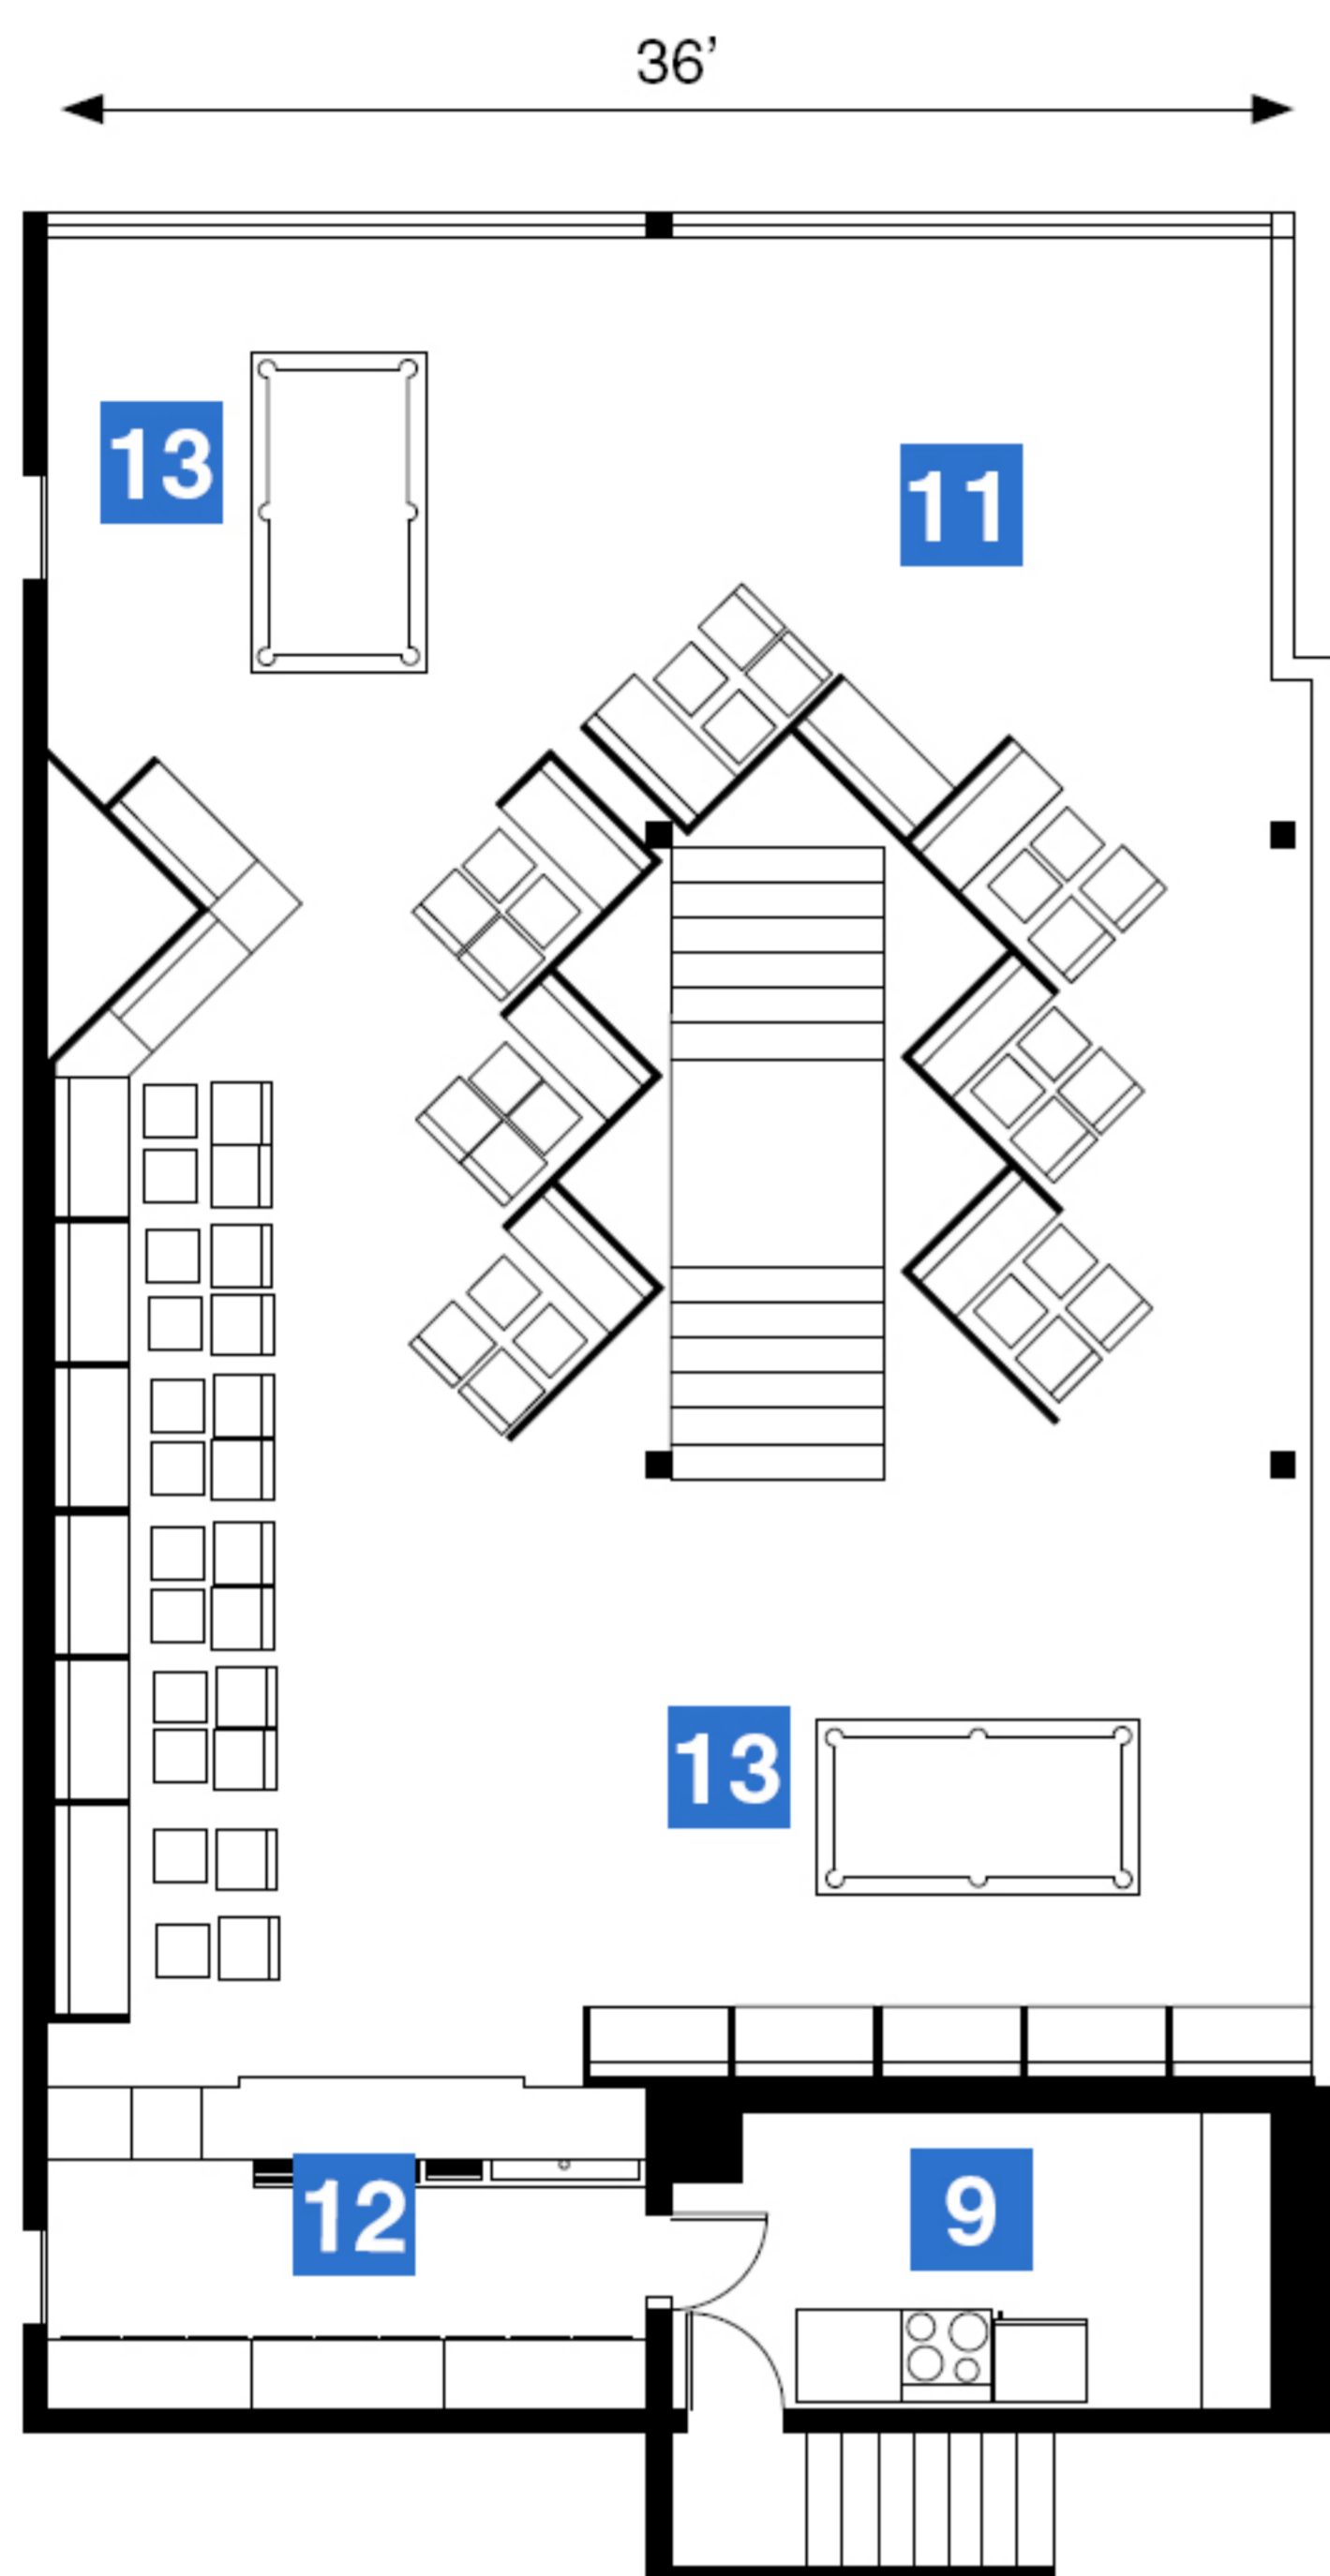

LA TOUNDRA

PLAN DE SALLE

Mezzanine

Rez-de-chaussée

- 1 Entrée principale
- 2 Vestiaire
- 3 Escalier (accès à la mezzanine)
- 4 Toilettes – personnes à mobilité réduite
- 5 Toilettes – hommes
- 6 Toilettes – femmes
- 7 Salle principale
- 8 Espace D.J.

- 9 Espace traiteur
- 10 Entrée de service
- 11 Mezzanine
- 12 Bar
- 13 Table de billards
- 14 Terrasse
- 15 Accès aux jardins

www.parcjeandrapeau.com

#ParcJeanDrapeau

Service des locations de salles et de sites
 Parc Jean-Drapeau
 1, circuit Gilles-Villeneuve
 Montréal (Québec) H3C 1A9