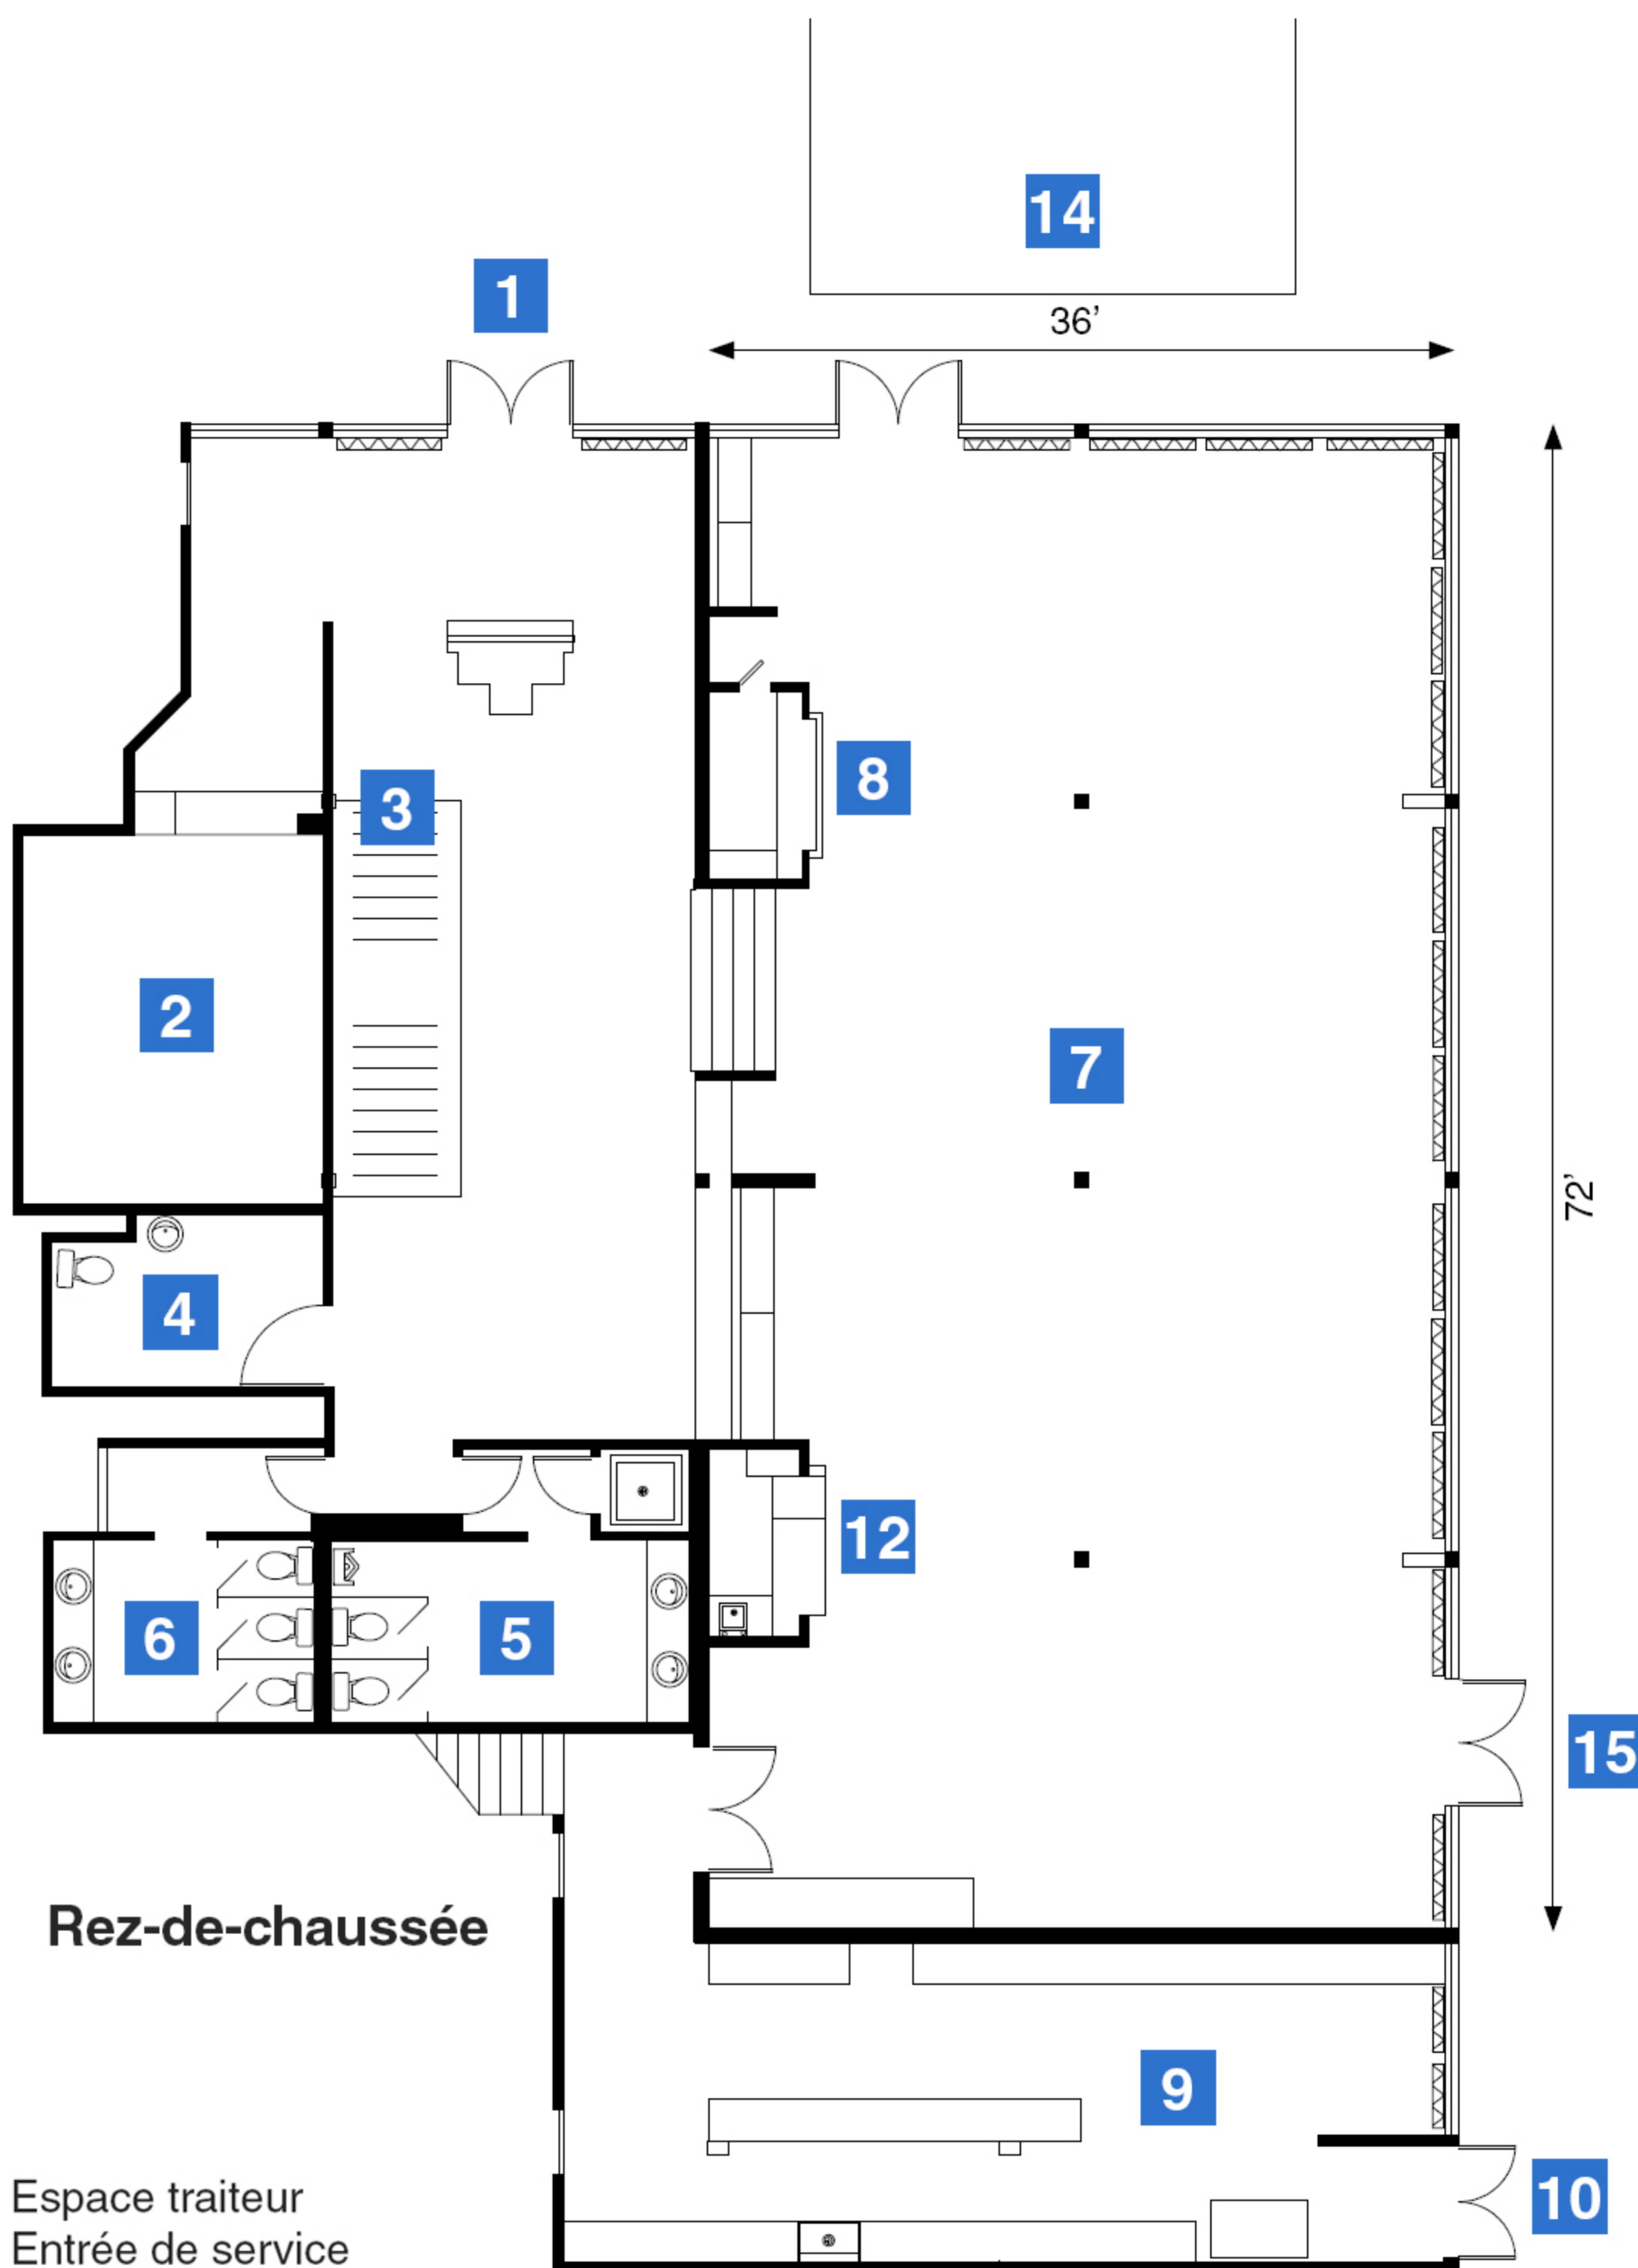

LA TOUNDRA

PLAN DE SALLE

Mezzanine

Rez-de-chaussée

- 1 Entrée principale
- 2 Vestiaire
- 3 Escalier (accès à la mezzanine)
- 4 Toilettes – personnes à mobilité réduite
- 5 Toilettes – hommes
- 6 Toilettes – femmes
- 7 Salle principale
- 8 Espace D.J.

- 9 Espace traiteur
- 10 Entrée de service
- 11 Mezzanine
- 12 Bar
- 13 Table de billards
- 14 Terrasse
- 15 Accès aux jardins

www.parcjeandrapeau.com

#ParcJeanDrapeau

Service des locations de salles et de sites
 Parc Jean-Drapeau
 1, circuit Gilles-Villeneuve
 Montréal (Québec) H3C 1A9