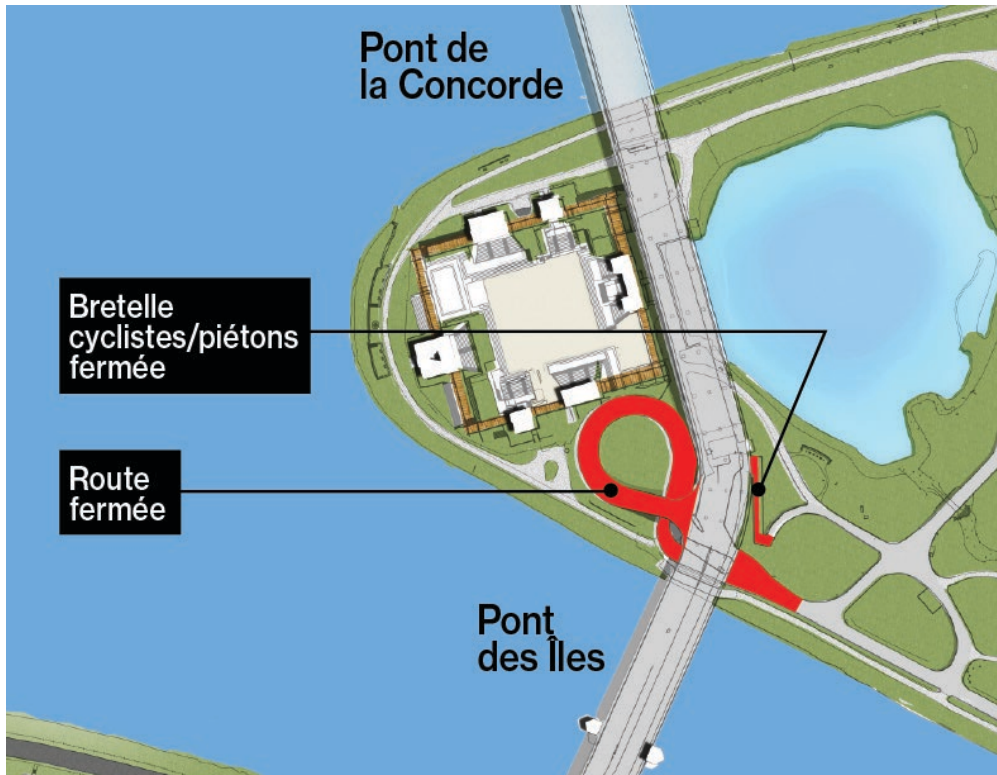

Fermeture temporaire de la bretelle entre le pont de la Concorde et le chemin Macdonald de l'île Sainte-Hélène

4 juillet à 22 h jusqu'au 9 juillet à 21 h

Des travaux doivent être effectués par la Ville de Montréal sur la bretelle menant au pont de la Concorde à partir de l'île Sainte-Hélène. Merci de prendre note des impacts suivants :

Voitures, piétons et cyclistes

Fermeture complète de la bretelle d'accès entre le pont de la Concorde et le chemin Macdonald de l'île Sainte-Hélène.

Vous pourrez accéder à l'île Sainte-Hélène via l'île Notre-Dame ou via le pont Jacques-Cartier. Des détours sont prévus, veuillez suivre la signalisation.

L'accès à l'île Notre-Dame et au Casino via le pont Concorde/pont des îles demeure ouvert.

Pour plus de renseignements :

514 872-3777

ville.montreal.qc.ca/chantiers

info-travaux@ville.montreal.qc.ca