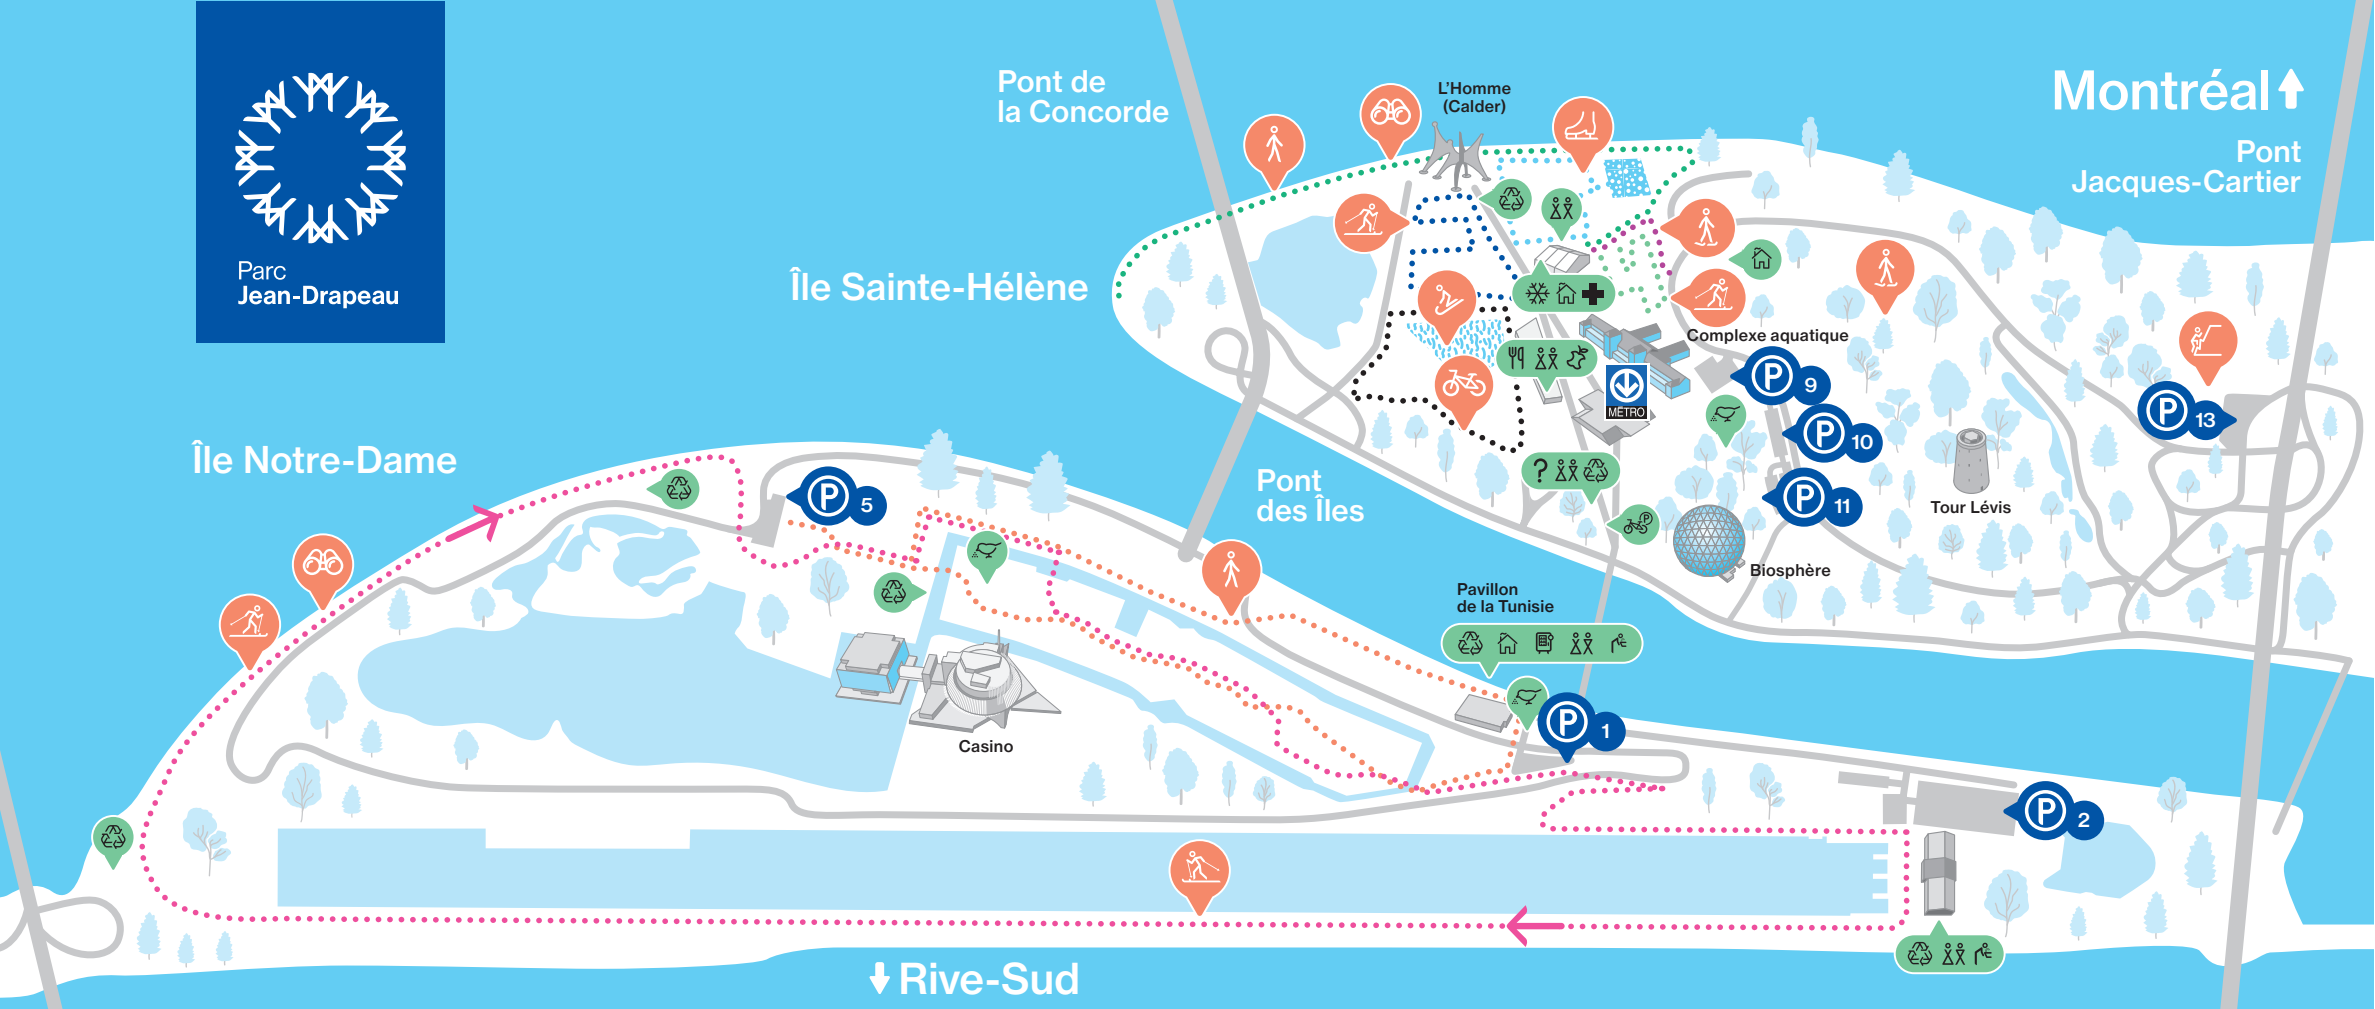

Parc  
Jean-Drapeau

Montréal ↑

Pont  
Jacques-Cartier

Pont de  
la Concorde

Île Sainte-Hélène

Île Notre-Dame

Pont  
des Îles

↓ Rive-Sud

- Stationnement
- Métro

- Glissade libre
- Sentier des patineurs
- Escalade de glace
- Fat bike
- Ski de fond
- Marche hivernale
- Raquette
- Point de vue

- Randonnée pédestre
- Ski de fond Sentier découverte 2 km
- Ski de fond Sentier de pratique 750 m
- Ski de fond Initiation 300 m
- Ski de fond Parcours 5,7 km
- Raquette Accès vers le boisé
- Sentier des patineurs Radio-Canada
- Sentier pédestre
- Fat bike

L'Homme  
(Calder)

Complexe aquatique

Tour Lévis

Biosphère

Pavillon  
de la Tunisie

Casino

P 5

P 1