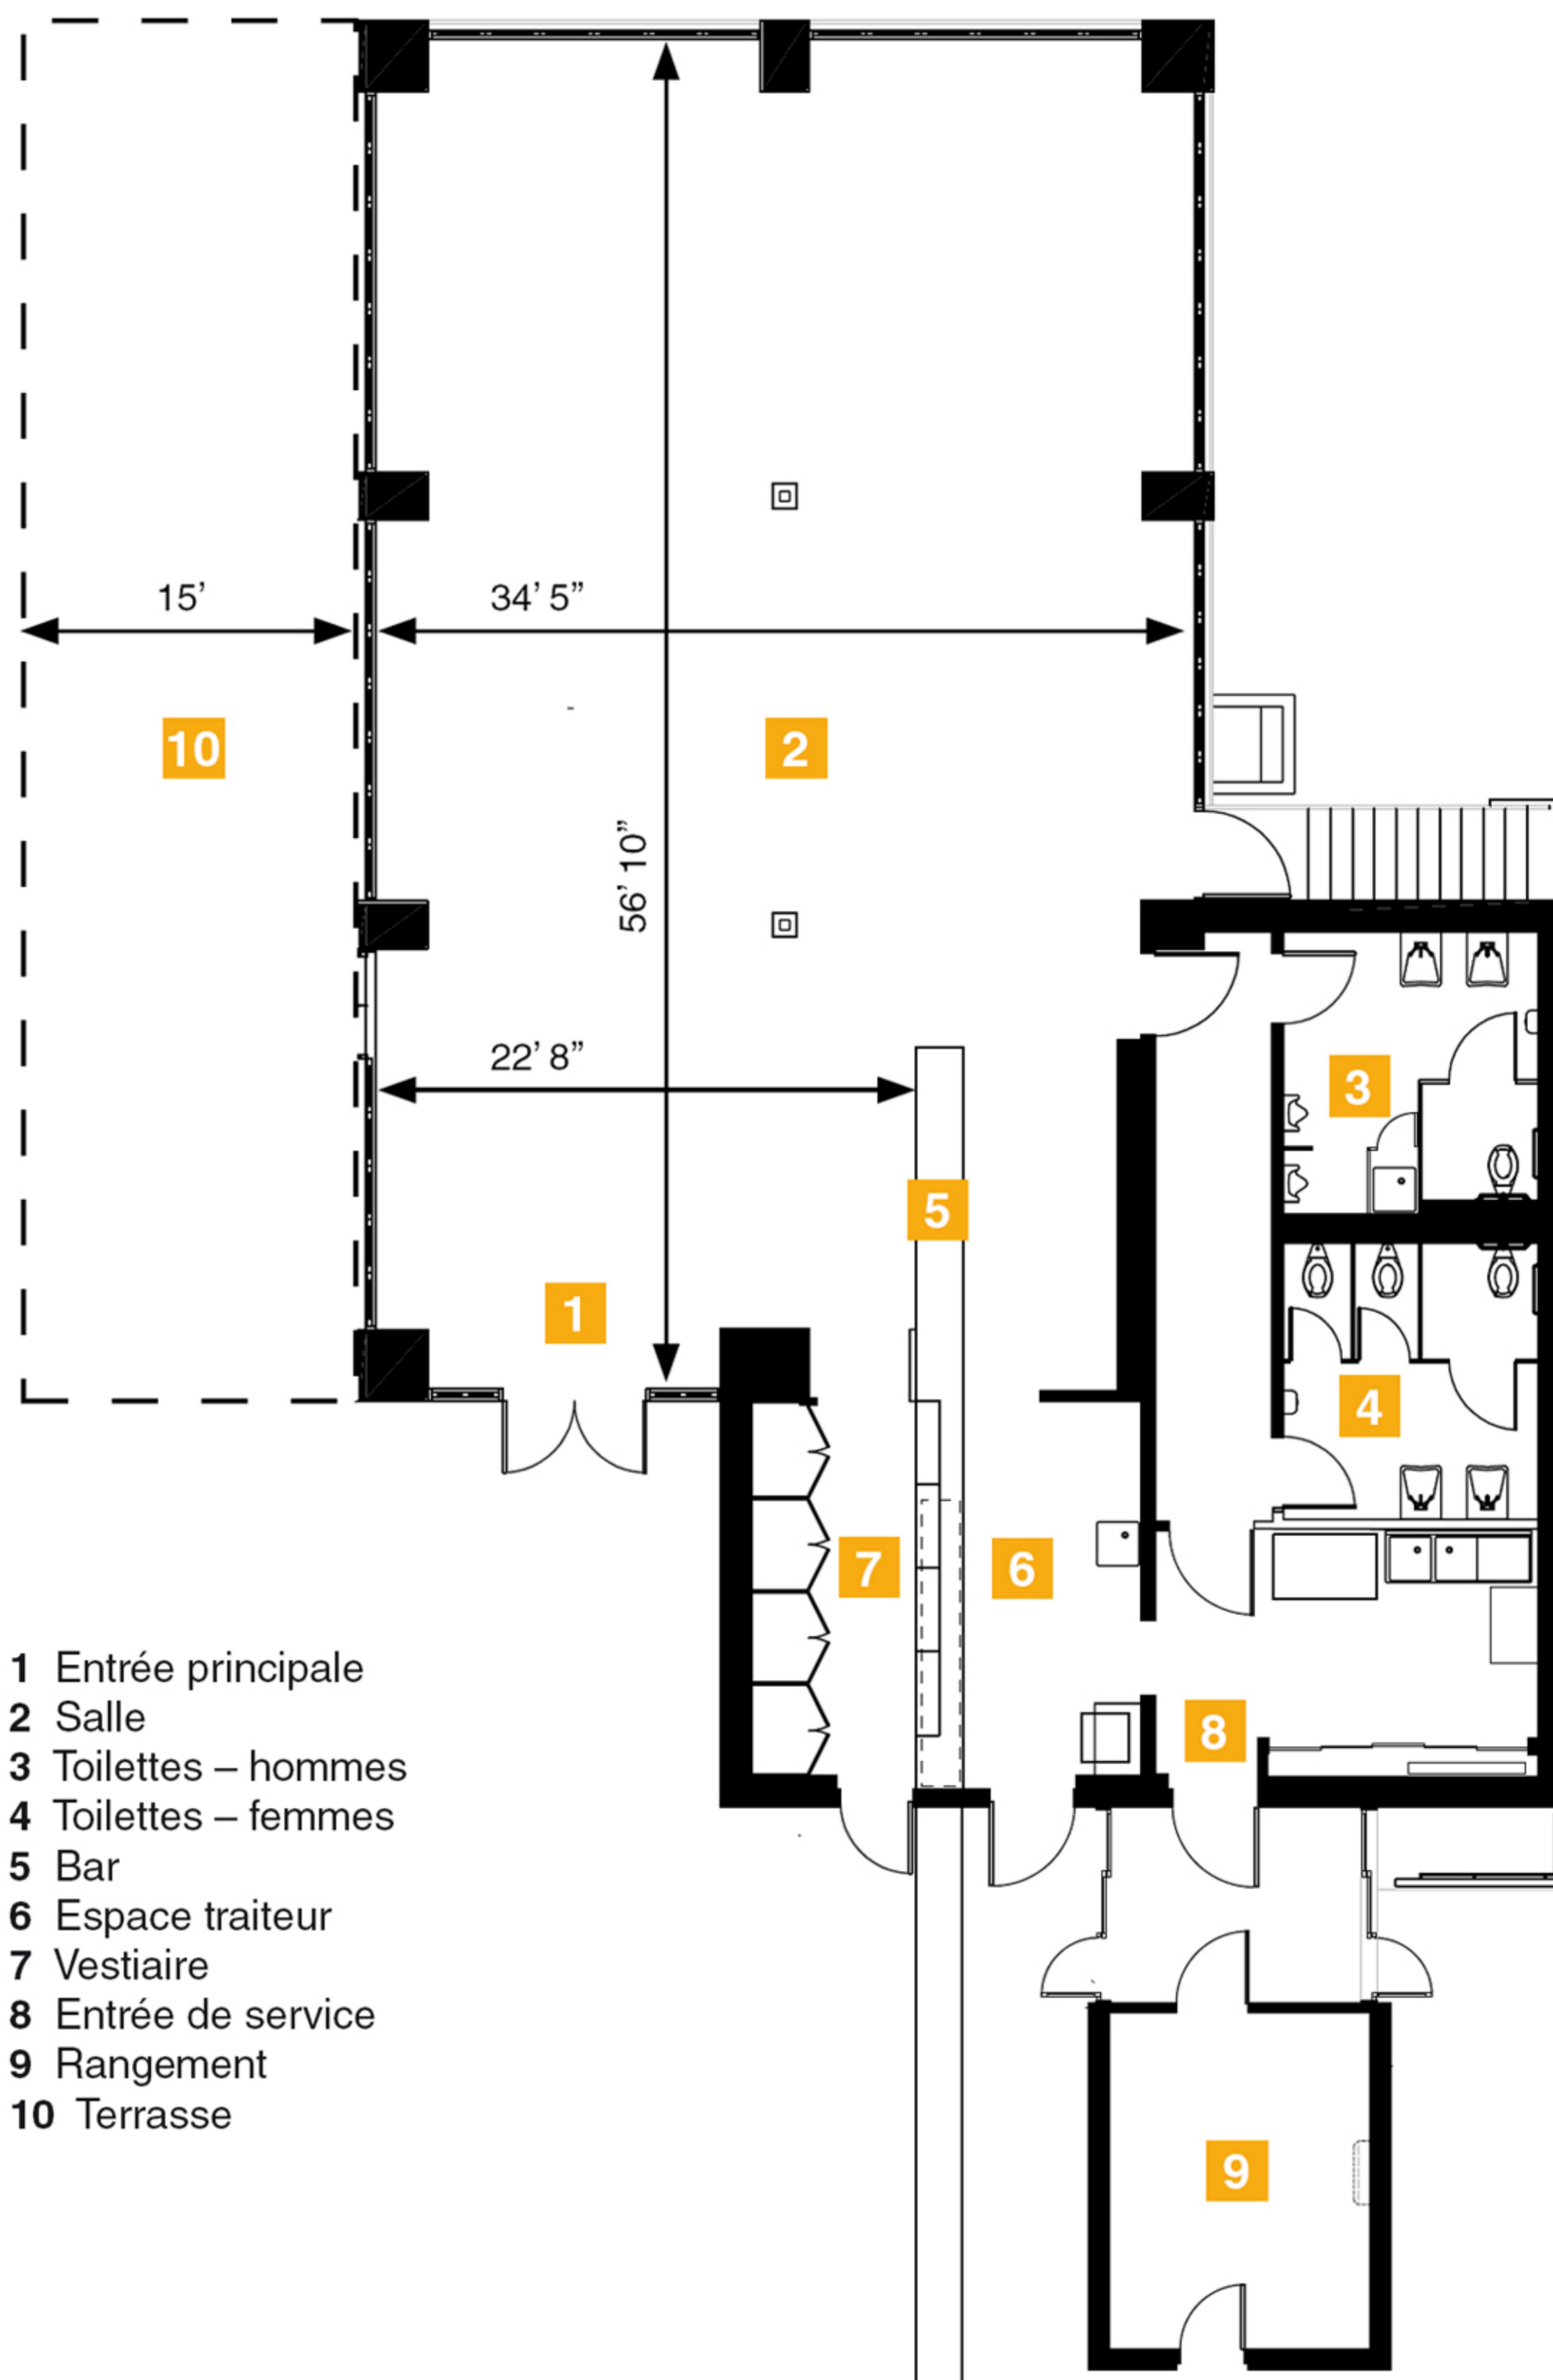

PAVILLON DE LA JAMAÏQUE

PLAN DE SALLE

www.parcjeandrapeau.com

#ParcJeanDrapeau

Service des locations de salles et de sites
Parc Jean-Drapeau
1, circuit Gilles-Villeneuve
Montréal (Québec) H3C 1A9

Téléphone : 514 872-9013
Courriel : locations@parcjeandrapeau.com